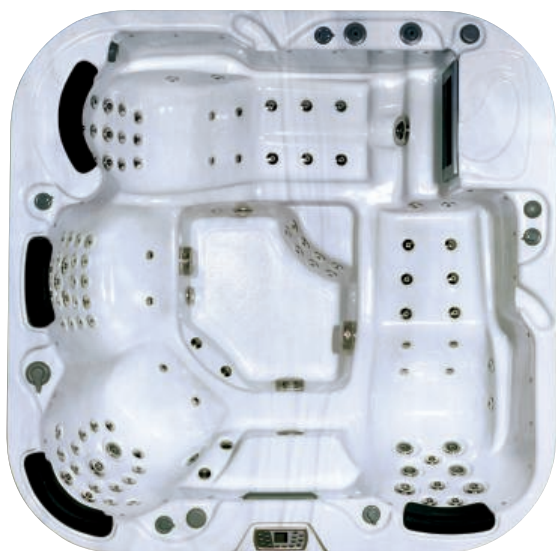

MODÈLE Chausey

2220 x 2220 x 950 mm

SPA **4** places

Dimensions :	222 x 222 x 95 cm
Poids à vide :	400 kg
Capacité :	1530 L (environ)
Pompes :	3 pompes de massage (2 CV) 1 pompe de circulation (1 CV) 1 pompe fontaine (0,35 CV)
Air blower :	1 pompe à air (0,7 kW)
Chauffage :	Réchauffeur 3 kW / 220V
Filtration :	2 filtres lavables 1 skimmer à débordement Accès facile aux filtres pour entretien
Traitement :	Ozonateur
Coque :	Acrylique renforcée isolée par projection de mousse polyuréthane
Châssis :	Acier inox
115 jets inox :	76 jets - 27 jets hydro-massage 12 jets d'air
Agrément :	Cascade 7 couleurs 2 fontaines romaines 7 couleurs
Panneau de commande :	Digital
Aromathérapie :	Sur circuit de filtration
Luminothérapie :	Fibre optique multicolore Spot multi-LED
Options :	Couverture thermique rigide (8-12 cm) Escalier - Musique